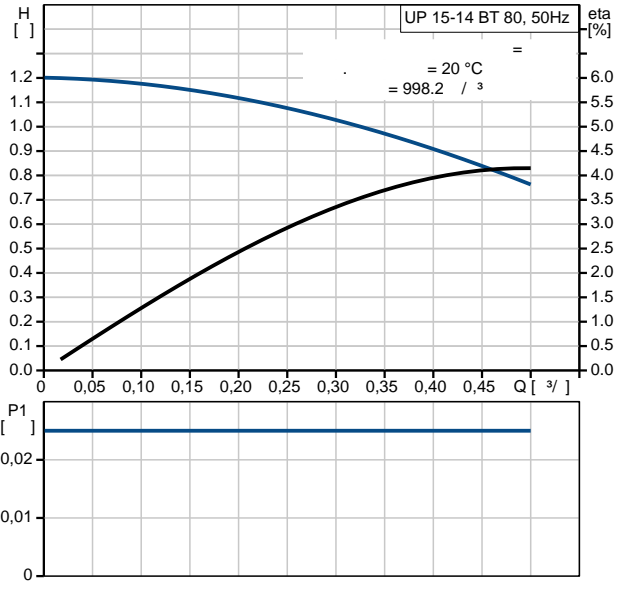

, EPDM, PPO,

10  
G 1/2  
80

C : 0.6  
 3: 25  
 : 50 Hz  
 : 1 x 230 V  
 3: 0.11 A  
 : 0.6  
 (IEC 34-5): IP42  
 (IEC 85): F  
 : 1.05  
 : 1.24  
 : 0.003 3

## 96433885 UP 15-14 BT 80 50

		UP 15-14 BT 80
		96433885
EAN		5700393609563
		1
		14
TF		95
		CE, VDE, EAC
		MS 68
		EPDM, PPO,
		10
		G 1/2
		80
		2 .. 95 °C
C		0.6
	3:	25
		50 Hz
		1 x 230 V
	3:	0.11 A
		0.6
	(IEC 34-5):	IP42
	(IEC 85):	F
		35 .. 65 °C
		1.05
		1.24
		0.003 3