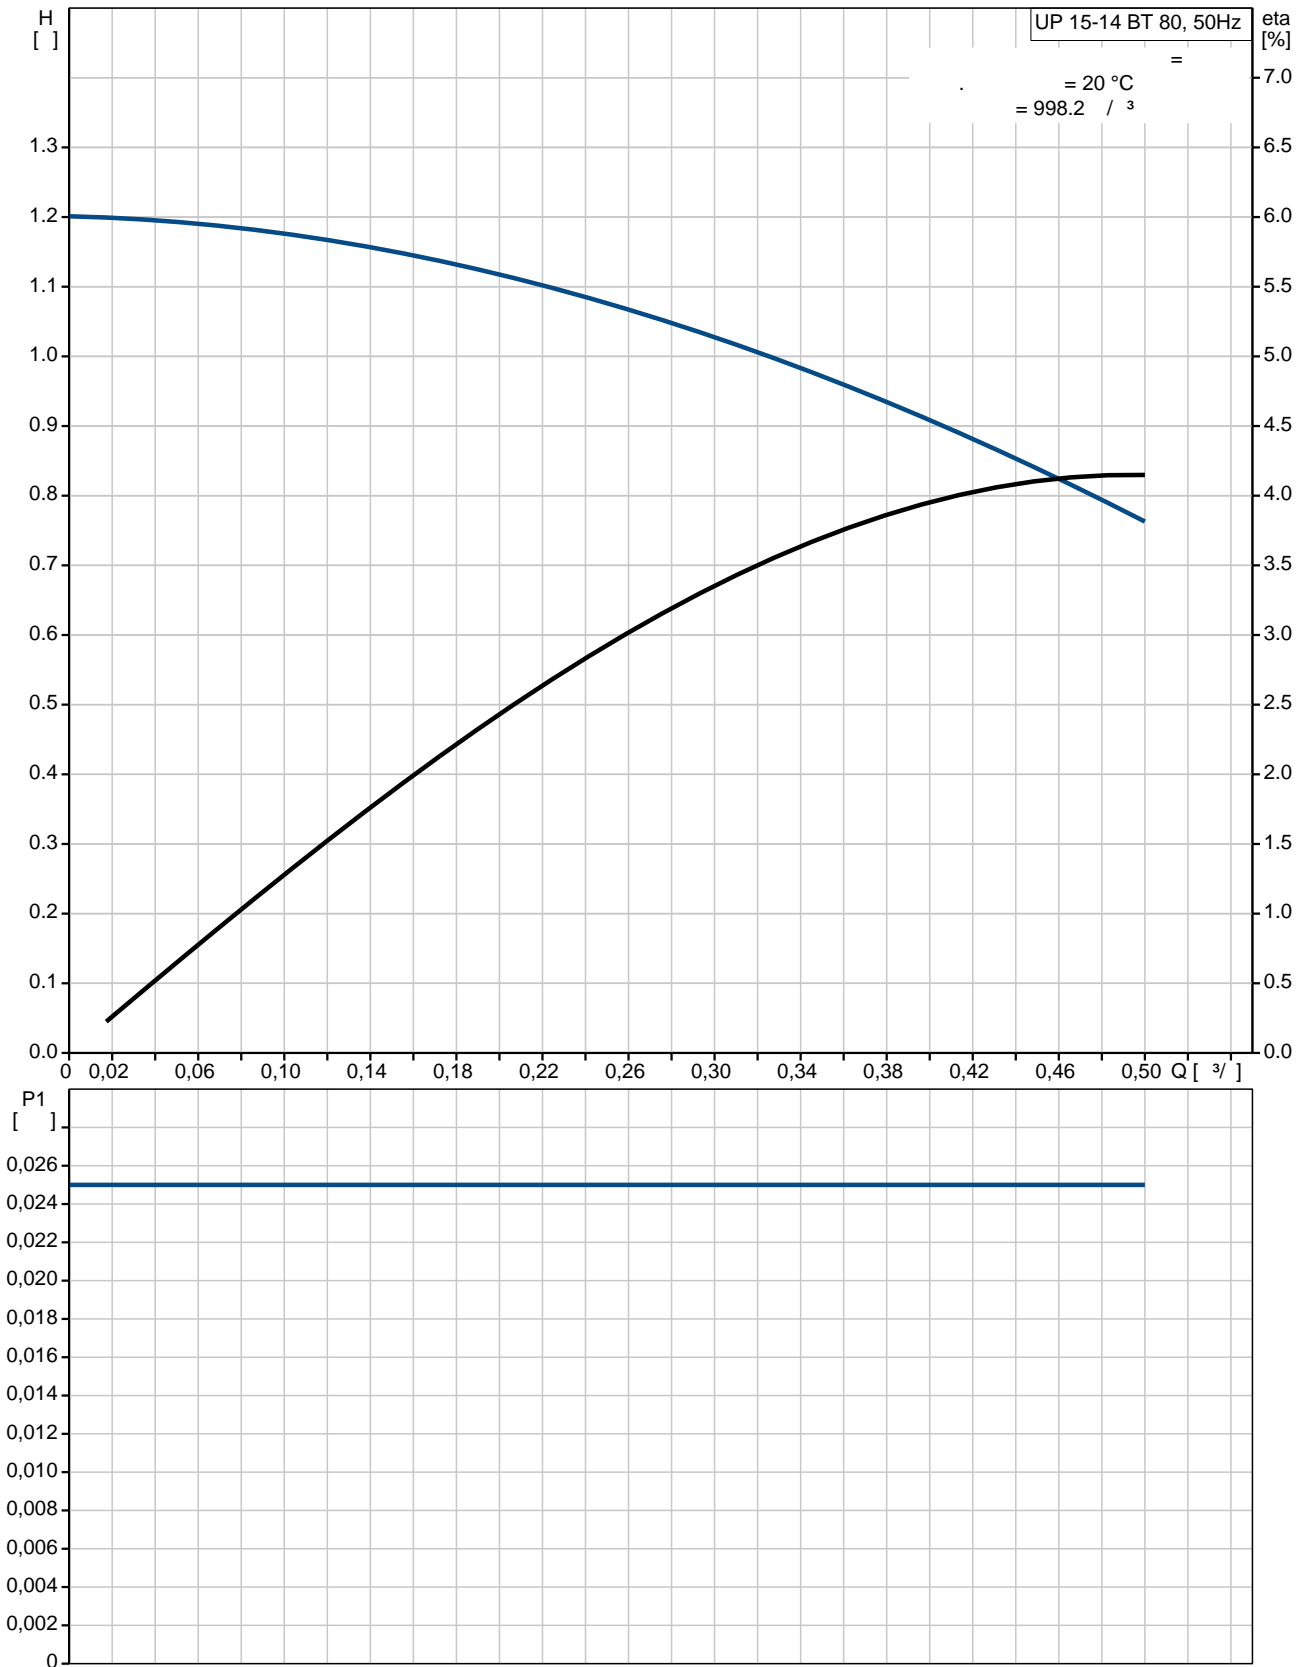

1 UP 15-14 BT 80

: [96433885](https://www.grundfos.com)

\*  
\*  
\*  
\*  
\*  
\*

, EPDM, PPO,

: 2 .. 95 °C

TF

95  
: CE, VDE, EAC

MS 68

, EPDM, PPO,

10  
G 1/2  
80

C : 0.6  
 3: 25  
 : 50 Hz  
 : 1 x 230 V  
 3: 0.11 A  
 : 0.6  
 (IEC 34-5): IP42  
 (IEC 85): F  
 : 1.05  
 : 1.24  
 : 0.003 3

## 96433885 UP 15-14 BT 80 50

		UP 15-14 BT 80
		96433885
EAN		5700393609563
		1
		14
TF		95
		CE, VDE, EAC
		MS 68
		EPDM, PPO,
		10
		G 1/2
		80
		2 .. 95 °C
C		0.6
	3:	25
		50 Hz
		1 x 230 V
	3:	0.11 A
		0.6
	(IEC 34-5):	IP42
	(IEC 85):	F
		35 .. 65 °C
		1.05
		1.24
		0.003 3

**96433885 UP 15-14 BT 80 50**

96433885 UP 15-14 BT 80 50

! [ ], .