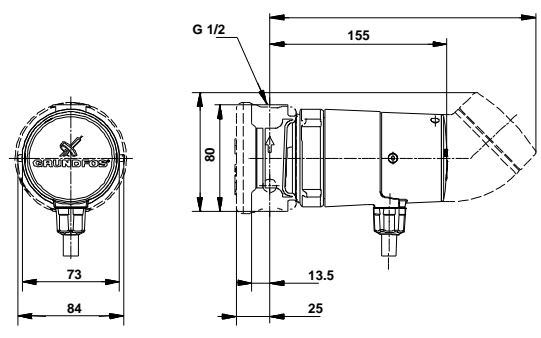

, EPDM, PPO,

10  
G 1/2  
80

C : 0.6  
 3: 25  
 : 50 Hz  
 : 1 x 230 V  
 3: 0.11 A  
 : 0.6  
 (IEC 34-5): IP42  
 (IEC 85): F  
 : 1.05  
 : 1.24  
 : 0.003 3

## 96433885 UP 15-14 BT 80 50

		UP 15-14 BT 80
		96433885
EAN		5700393609563
		1
		14
TF		95
		CE, VDE, EAC
		MS 68
		EPDM, PPO,
		10
		G 1/2
		80
		2 .. 95 °C
C		0.6
	3:	25
		50 Hz
		1 x 230 V
	3:	0.11 A
		0.6
	(IEC 34-5):	IP42
	(IEC 85):	F
		35 .. 65 °C
		1.05
		1.24
		0.003 3

**96433885 UP 15-14 BT 80 50**

96433885 UP 15-14 BT 80 50

! [ ], .