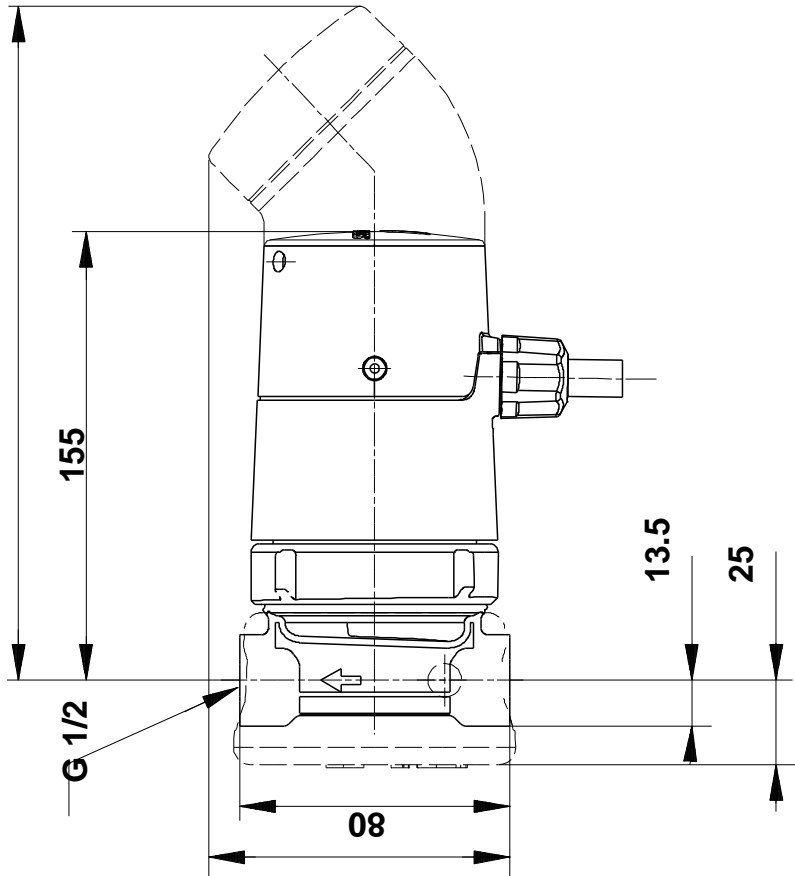

, EPDM, PPO,

10  
G 1/2  
80

C : 0.6  
 3: 25  
 : 50 Hz  
 : 1 x 230 V  
 3: 0.11 A  
 : 0.6  
 (IEC 34-5): IP42  
 (IEC 85): F  
 : 1.05  
 : 1.24  
 : 0.003 3

## 96433885 UP 15-14 BT 80 50

		UP 15-14 BT 80
		96433885
EAN		5700393609563
		1
		14
TF		95
		CE, VDE, EAC
		MS 68
		EPDM, PPO,
		10
		G 1/2
		80
		2 .. 95 °C
C		0.6
	3:	25
		50 Hz
		1 x 230 V
	3:	0.11 A
		0.6
	(IEC 34-5):	IP42
	(IEC 85):	F
		35 .. 65 °C
		1.05
		1.24
		0.003 3

**96433885 UP 15-14 BT 80 50**

96433885 UP 15-14 BT 80 50

! [ ], .