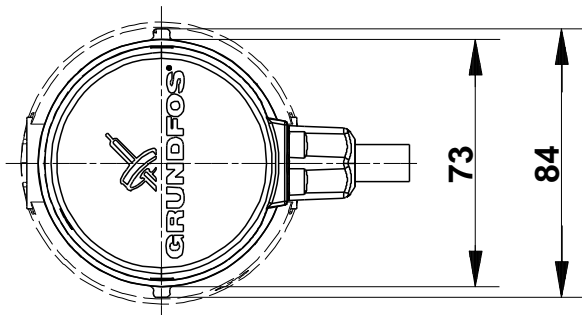

96433885 UP 15-14 BT 80 50