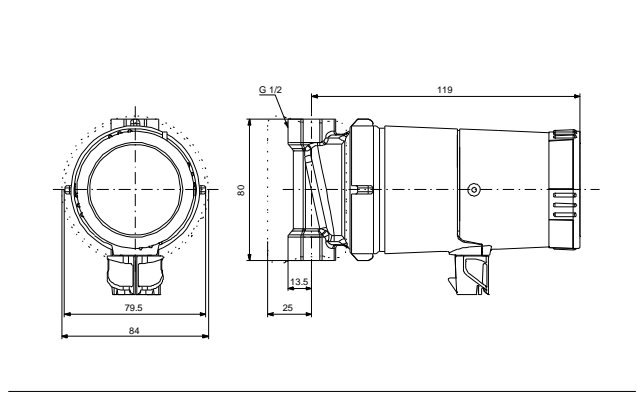

UP 15-14 BA PM
		97916757
EAN		5710626363506
		1
		14
TF		95
		CE, VDE, EAC
		MS 68
		EPDM, PPO,
		10
		G 1/2
		80
		2 .. 95 °C
C		0.6
	3:	8
		50 Hz
		1 x 230 V
	3:	0.07 A
		0.6
	(IEC 34-5):	IP44
	(IEC 85):	F
		1
		1.12
		0.003 3