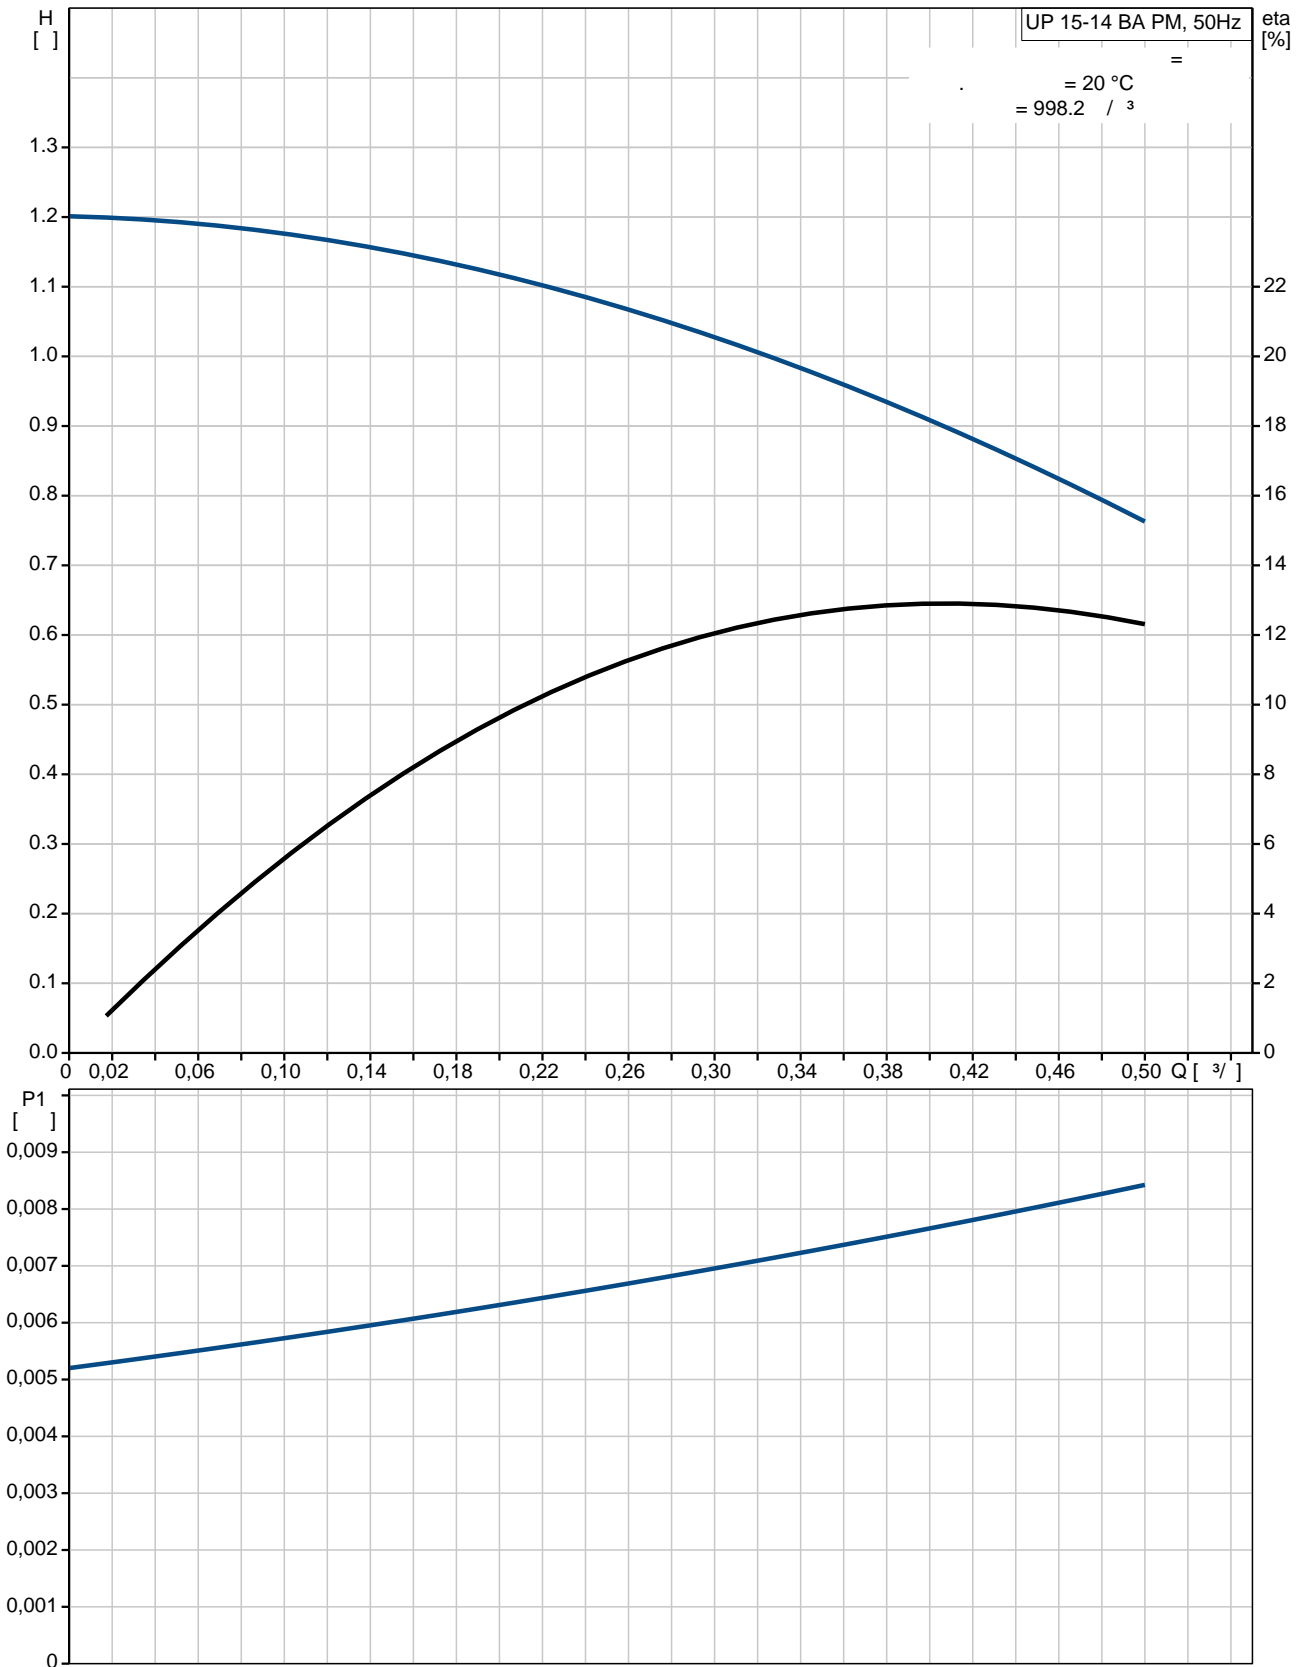

* ,

* -

*

*

: 2 .. 95 °C

TF : 95
: CE,VDE,EAC

MS 68
, EPDM, PPO,

10
G 1/2
80

C : 0.6
3: 8
: 50 Hz
: 1 x 230 V
3: 0.07 A
: 0.6
(IEC 34-5): IP44
(IEC 85): F

1
1.12
0.003 3

97916757 UP 15-14 BA PM 50

		UP 15-14 BA PM
		97916757
EAN		5710626363506
		1
		14
TF		95
		CE, VDE, EAC
		MS 68
		EPDM, PPO,
		10
		G 1/2
		80
		2 .. 95 °C
C		0.6
	3:	8
		50 Hz
		1 x 230 V
	3:	0.07 A
		0.6
	(IEC 34-5):	IP44
	(IEC 85):	F
		1
		1.12
		0.003 3