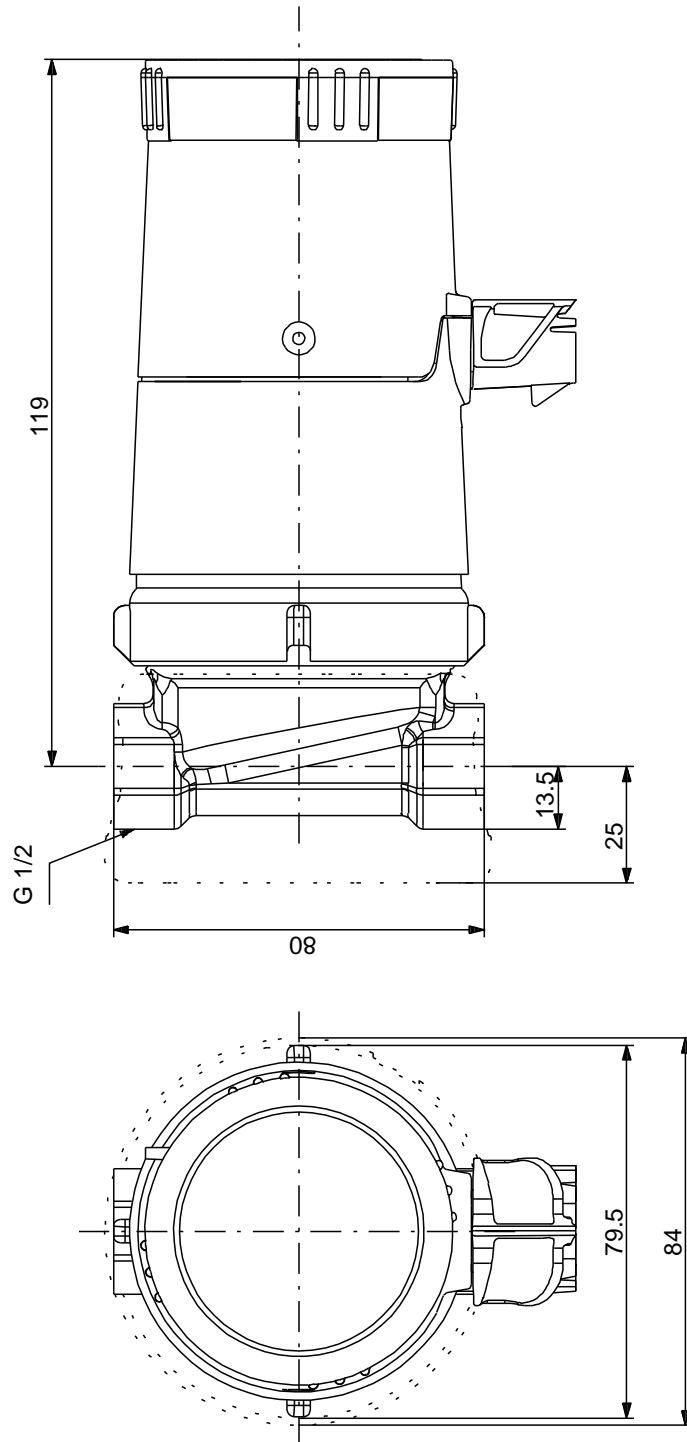

C : 0.6
3: 8
: 50 Hz
: 1 x 230 V
3: 0.07 A
: 0.6
(IEC 34-5): IP44
(IEC 85): F

1
1.12
0.003 3

97916757 UP 15-14 BA PM 50

		UP 15-14 BA PM
		97916757
EAN		5710626363506
		1
		14
TF		95
		CE, VDE, EAC
		MS 68
		EPDM, PPO,
		10
		G 1/2
		80
		2 .. 95 °C
C		0.6
	3:	8
		50 Hz
		1 x 230 V
	3:	0.07 A
		0.6
	(IEC 34-5):	IP44
	(IEC 85):	F
		1
		1.12
		0.003 3

97916757 UP 15-14 BA PM 50

97916757 UP 15-14 BA PM 50

! [] .