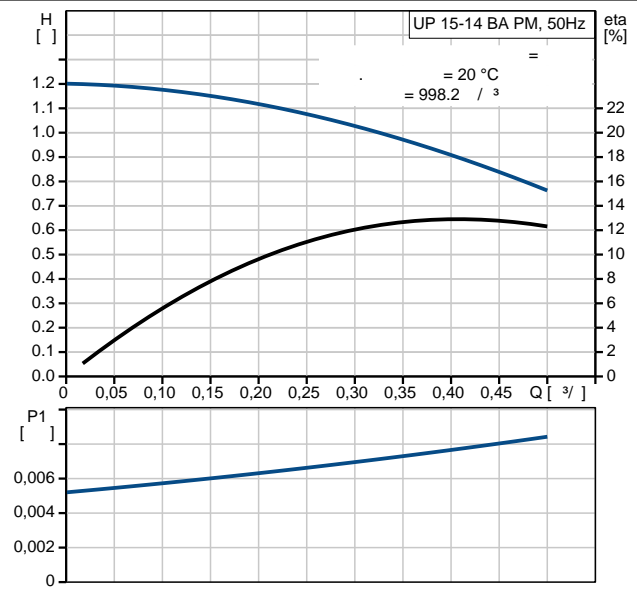

* ,

* -

*

*

: 2 .. 95 °C

TF : 95
: CE,VDE,EAC

MS 68
, EPDM, PPO,

10
G 1/2
80

C : 0.6
3: 8
: 50 Hz
: 1 x 230 V
3: 0.07 A
: 0.6
(IEC 34-5): IP44
(IEC 85): F

1
1.12
0.003 3

97916757 UP 15-14 BA PM 50

		UP 15-14 BA PM
		97916757
EAN		5710626363506
		1
		14
TF		95
		CE, VDE, EAC
		MS 68
		EPDM, PPO,
		10
		G 1/2
		80
		2 .. 95 °C
C		0.6
	3:	8
		50 Hz
		1 x 230 V
	3:	0.07 A
		0.6
	(IEC 34-5):	IP44
	(IEC 85):	F
		1
		1.12
		0.003 3