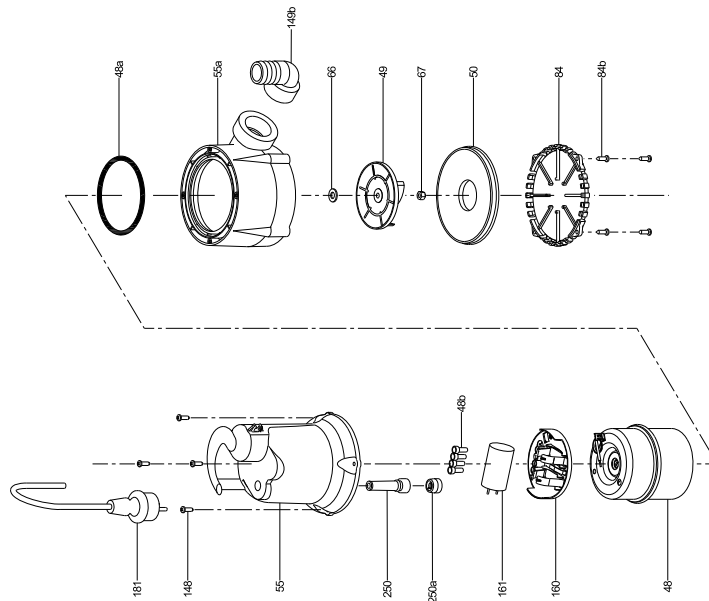

##### Fitting (Outlet)

Pos.	Description	50/60 Hz	
		KPC 24/7, 300A, 600A	
		Kit No	98520441
149b	Fitting 1 1/4"		1

##### Float switch

Pos.	Pump type	KPC	
		50/60 Hz	
		Kit No	96578970
182	Float switch		1
250	Cable entry		1
250a	Cable relief		1
48a	O-ring		1
48b	Cable crimp		4

##### Impeller

Pos.	Description	50 Hz		60 Hz	
		KPC 24/7, 300A	KPC 600A	KPC 24/7, 300A	KPC 600A
		Kit No	98520216	98520232	98520220
49	Impeller		1	1	1
67	Nut		1	1	1
66	Wear ring disc		1	1	1

##### Strainer

Pos.	Description	50/60 Hz			
		KPC 24/7	KPC 300A	KPC 600A	
		Kit No	98520428	98520425	98520420
84	Strainer		1	1	1

KPC 600A

KPC 300A

KPC 24/7

TM05 9720 4413 - TM05 9719 4413 - TM05 9721 4413