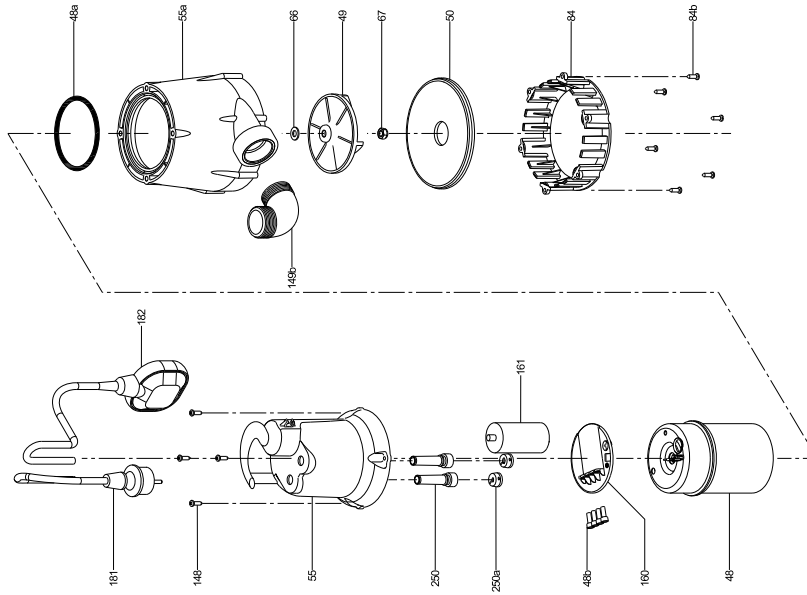

KPC 600A

KPC 300A

KPC 24/7

TM05 9720 4413 - TM05 9719 4413 - TM05 9721 4413