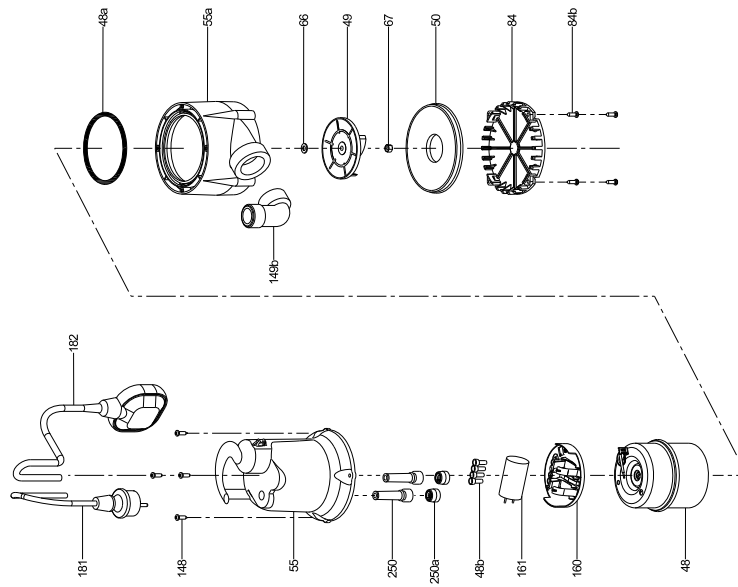

##### Fitting (Outlet)

Pos.	Description	50/60 Hz	
		KPC 24/7, 300A, 600A	
		Kit No	98520441
149b	Fitting 1 1/4"		1

##### Float switch

Pos.	Pump type	KPC	
		50/60 Hz	
		Kit No	96578970
182	Float switch		1
250	Cable entry		1
250a	Cable relief		1
48a	O-ring		1
48b	Cable crimp		4

##### Impeller

Pos.	Description	50 Hz		60 Hz	
		KPC 24/7, 300A	KPC 600A	KPC 24/7, 300A	KPC 600A
		Kit No	98520216	98520232	98520220
49	Impeller		1	1	1
67	Nut		1	1	1
66	Wear ring disc		1	1	1

##### Strainer

Pos.	Description	50/60 Hz			
		KPC 24/7	KPC 300A	KPC 600A	
		Kit No	98520428	98520425	98520420
84	Strainer		1	1	1

KPC 600A

KPC 300A

KPC 24/7

TM05 9720 4413 - TM05 9719 4413 - TM05 9721 4413